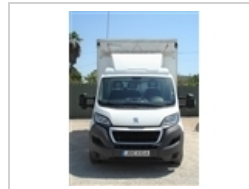

Peugeot Boxer 2.2 HDi 335 L3 (150cv) (2p)

19.500 €

Características gerais:

Ano: 2015	Mês: 04	Combustível: Diesel	Kms: 147.000
Registos: 1	Cor: Branco	Potência: 150 cv	Cilindrada: 2198 cc
Caixa vel.: Manual	Carroçaria: Caixa	Lugares: 3	Origem: Nacional
Garantia: 1 Ano			

Bluetooth Comandos Rádio no Volante Computador de bordo
Rádio com CD

Exterior e Ambiente:

Capota de Lona Retrovisores c/ Reg. Eléctrica

Notas do vendedor:

Viatura Nacional em Excelente Estado, com Histórico de manutenções. Caixa de carga com cortinas laterais e cobertura do teto de correr (tipo TIR) com 3.90mt comprimento X2.25mt Largura X2.25mt Altura (medidas interiores). O preço de venda anunciado já inclui Iva 23%, dedutível e Garantia de 12 meses por mútuo acordo. Venha visitar-nos e conhecer as nossas soluções de financiamento em crédito automóvel. A informação aqui prestada, ainda que precisa, não pode ser utilizada de forma vinculativa.